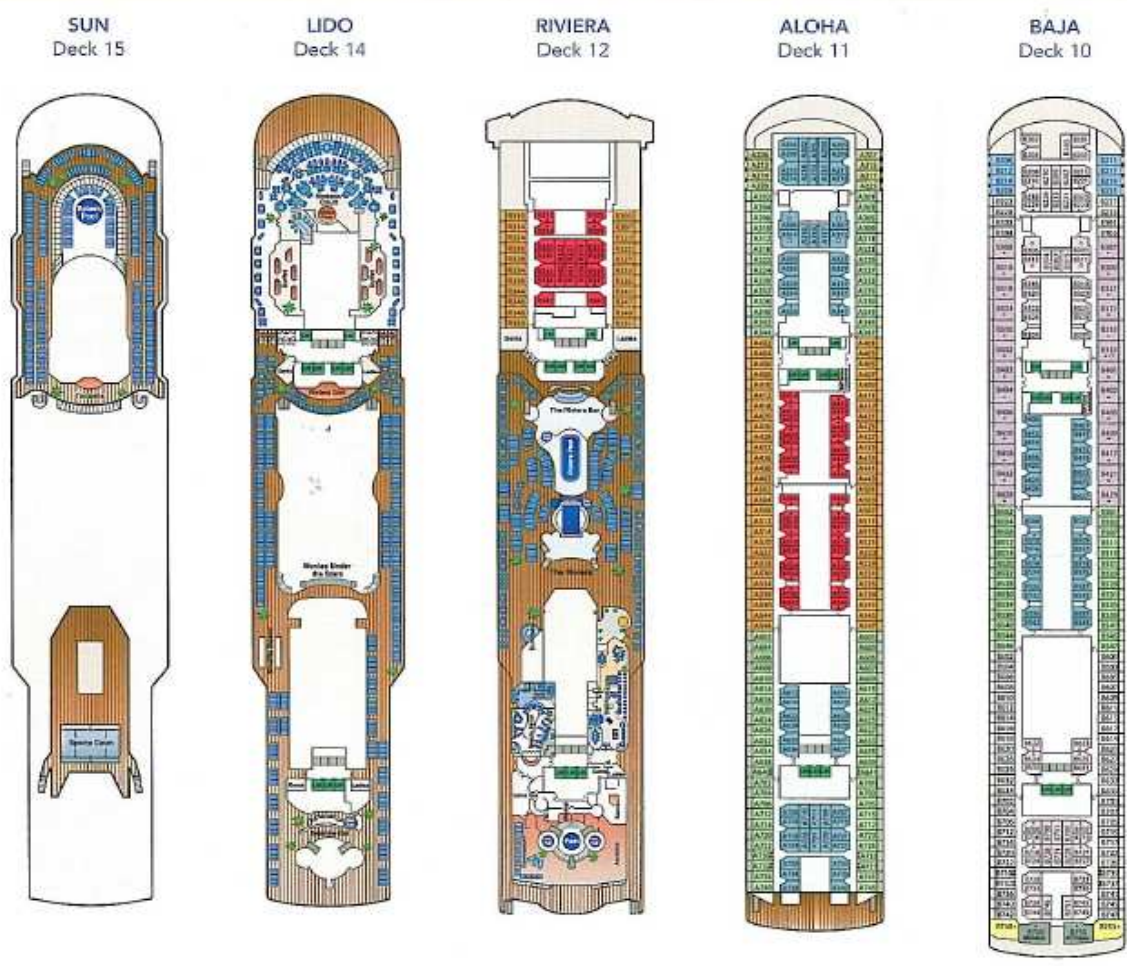

- AA BAJA, CARIBE, DOLPHIN: Suite mit Queen-Size-Bett und Balkon
- AB BAJA, CARIBE, DOLPHIN: Mini-Suite mit Queen-Size-Bett und Balkon
- AC BAJA: Mini-Suite mit Queen-Size-Bett und Balkon
- AA ALPHA, RIVIERA: Balkonkabine
- BB ALPHA, BAJA: Balkonkabine
- BC BAJA, CARIBE: Balkonkabine
- CD CARIBE: Balkonkabine
- CE CARIBE: Balkonkabine
- CF CARIBE: Balkonkabine
- CG ALPHA: Deluxe-Außenkabine
- CH BAJA: Deluxe-Außenkabine
- CI CARIBE: Deluxe-Außenkabine
- II DOLPHIN: Außenkabine
- III DOLPHIN: Außenkabine
- IV EMERALD: Außenkabine
- V PLAZA: Außenkabine
- VI DOLPHIN: Außenkabine (mit eingeschränkter Sicht)
- VII DOLPHIN: Außenkabine (mit eingeschränkter Sicht)
- VIII DOLPHIN: Außenkabine (mit eingeschränkter Sicht)
- IX ALPHA, RIVIERA: Innenkabine
- X ALPHA, BAJA: Innenkabine
- XI BAJA, CARIBE: Innenkabine
- XII CARIBE, DOLPHIN: Innenkabine
- XIII EMERALD, PLAZA: Innenkabine
- XIV PLAZA: Innenkabine
- XV PLAZA: Innenkabine

Deckpläne gelten nur für Sea Princess. Deckpläne für Dawn und Sun Princess variieren.

- Rollstuhlgeeignet
 - 3/4-Bettkabine
 - 3-Bettkabine
 - 2 Einzelbetten nicht umwandelbar zum Queen-Size-Bett
- Manche Bereiche können mit dem Rollstuhl nicht erreicht werden.

LUXURIÖSE EINRICHTUNG