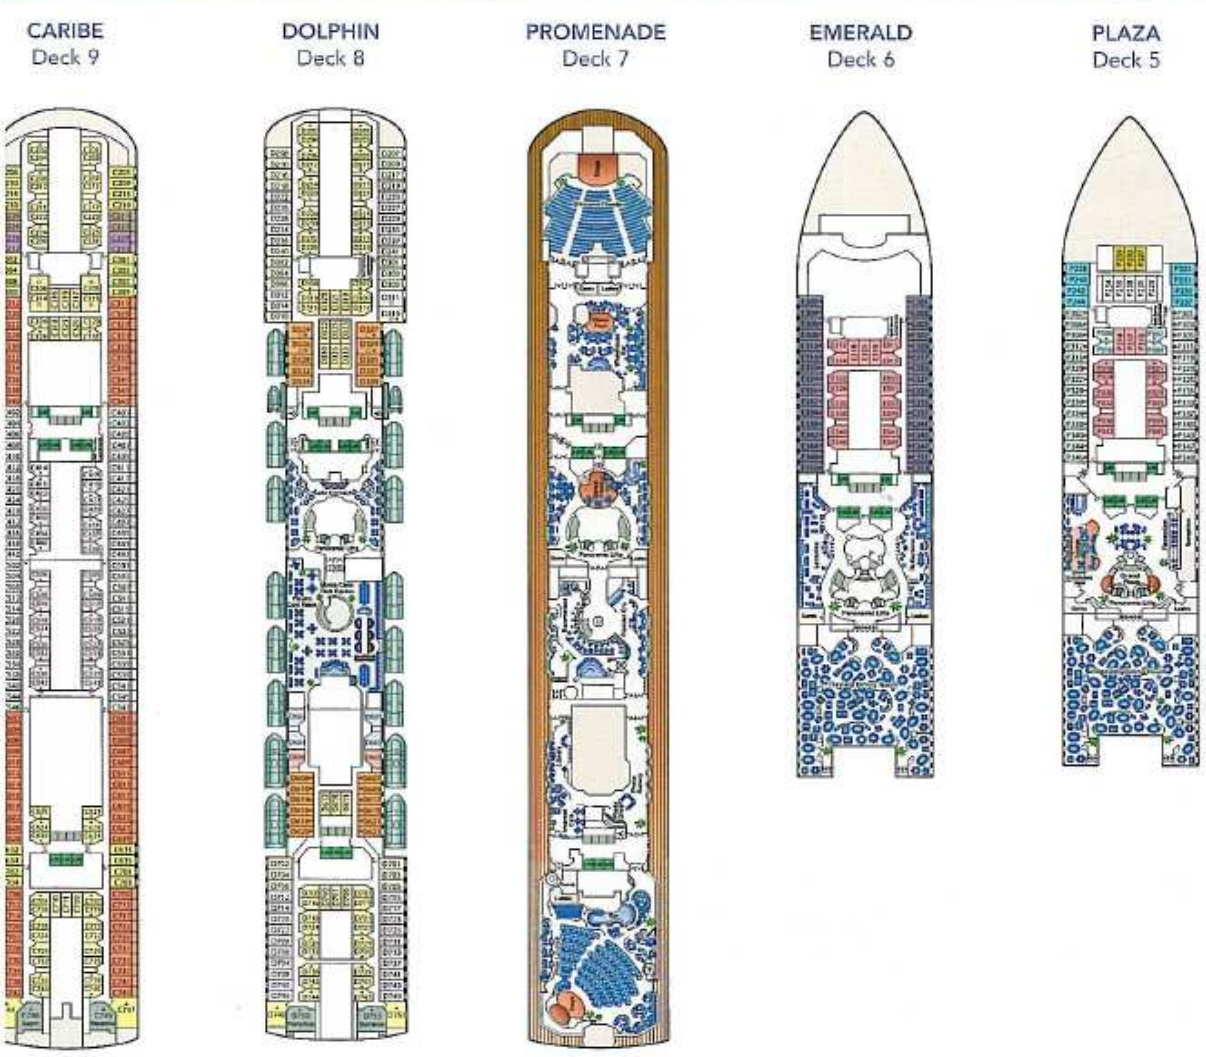

- AA BAJA, CARIBE, DOLPHIN: Suite mit Queen-Size-Bett und Balkon
- AB BAJA, CARIBE, DOLPHIN: Mini-Suite mit Queen-Size-Bett und Balkon
- AC BAJA: Mini-Suite mit Queen-Size-Bett und Balkon
- AA ALPHA, RIVIERA: Balkonkabine
- BB ALPHA, BAJA: Balkonkabine
- BC BAJA, CARIBE: Balkonkabine
- CD CARIBE: Balkonkabine
- CE CARIBE: Balkonkabine
- CF CARIBE: Balkonkabine
- CG ALPHA: Deluxe-Außenkabine
- CH BAJA: Deluxe-Außenkabine
- CI CARIBE: Deluxe-Außenkabine
- II DOLPHIN: Außenkabine
- III DOLPHIN: Außenkabine
- IV EMERALD: Außenkabine
- V PLAZA: Außenkabine
- VI DOLPHIN: Außenkabine (mit eingeschränkter Sicht)
- VII DOLPHIN: Außenkabine (mit eingeschränkter Sicht)
- VIII DOLPHIN: Außenkabine (mit eingeschränkter Sicht)
- IX ALPHA, RIVIERA: Innenkabine
- X ALPHA, BAJA: Innenkabine
- XI BAJA, CARIBE: Innenkabine
- XII CARIBE, DOLPHIN: Innenkabine
- XIII EMERALD, PLAZA: Innenkabine
- XIV PLAZA: Innenkabine
- XV PLAZA: Innenkabine

Deckpläne gelten nur für Sea Princess. Deckpläne für Dawn und Sun Princess variieren.

- Rollstuhlgeeignet
 - 3/4-Bettkabine
 - 3-Bettkabine
 - 2 Einzelbetten nicht umwandelbar zum Queen-Size-Bett
- Manche Bereiche können mit dem Rollstuhl nicht erreicht werden.

LUXURIÖSE EINRICHTUNG